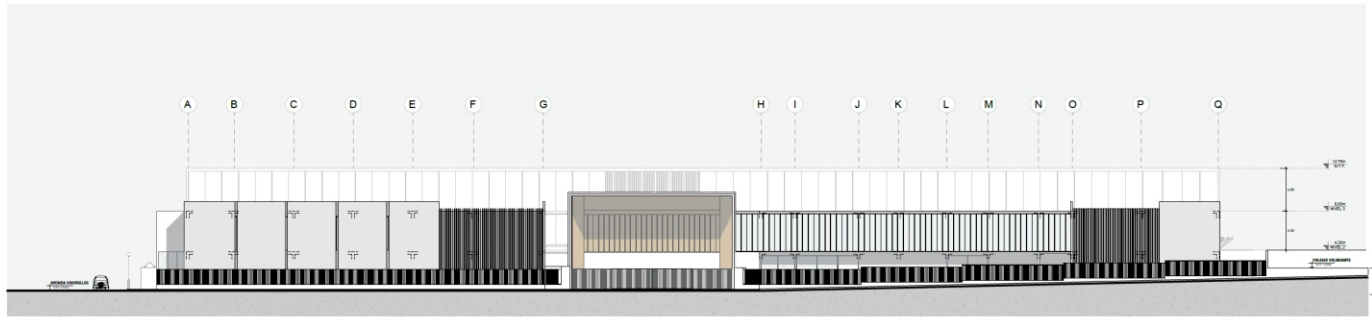

ELEVACIÓN FRONTAL
 ESCALA 1:200
 DISEÑO DE LA INFRAESTRUCTURA EDUCATIVA EN LA I. E. FEDERICO BARRÉTO

ELEVACIÓN LATERAL
 ESCALA 1:200
 DISEÑO DE LA INFRAESTRUCTURA EDUCATIVA EN LA I. E. FEDERICO BARRÉTO

ELEVACIÓN POSTERIOR
 ESCALA 1:200
 DISEÑO DE LA INFRAESTRUCTURA EDUCATIVA EN LA I. E. FEDERICO BARRÉTO

ELEVACIÓN FRONTAL EXTERNA
 ESCALA 1/200
 DISEÑO DE LA INFRAESTRUCTURA EDUCATIVA EN LA I.E. FEDERICO BARRETO

ELEVACIÓN LATERAL EXTERNA
 ESCALA 1/200
 DISEÑO DE LA INFRAESTRUCTURA EDUCATIVA EN LA I.E. FEDERICO BARRETO

ELEVACIÓN POSTERIOR EXTERNA
 ESCALA 1/200
 DISEÑO DE LA INFRAESTRUCTURA EDUCATIVA EN LA I.E. FEDERICO BARRETO

CORTE A-A'
 ESCALA 1:200
 DISEÑO DE LA INFRAESTRUCTURA EDUCATIVA EN LA I.E. FEDERICO BARRETO

CORTE B-B'
 ESCALA 1:200
 DISEÑO DE LA INFRAESTRUCTURA EDUCATIVA EN LA I.E. FEDERICO BARRETO

CORTE C-C'
 ESCALA 1:200
 DISEÑO DE LA INFRAESTRUCTURA EDUCATIVA EN LA I.E. FEDERICO BARRETO