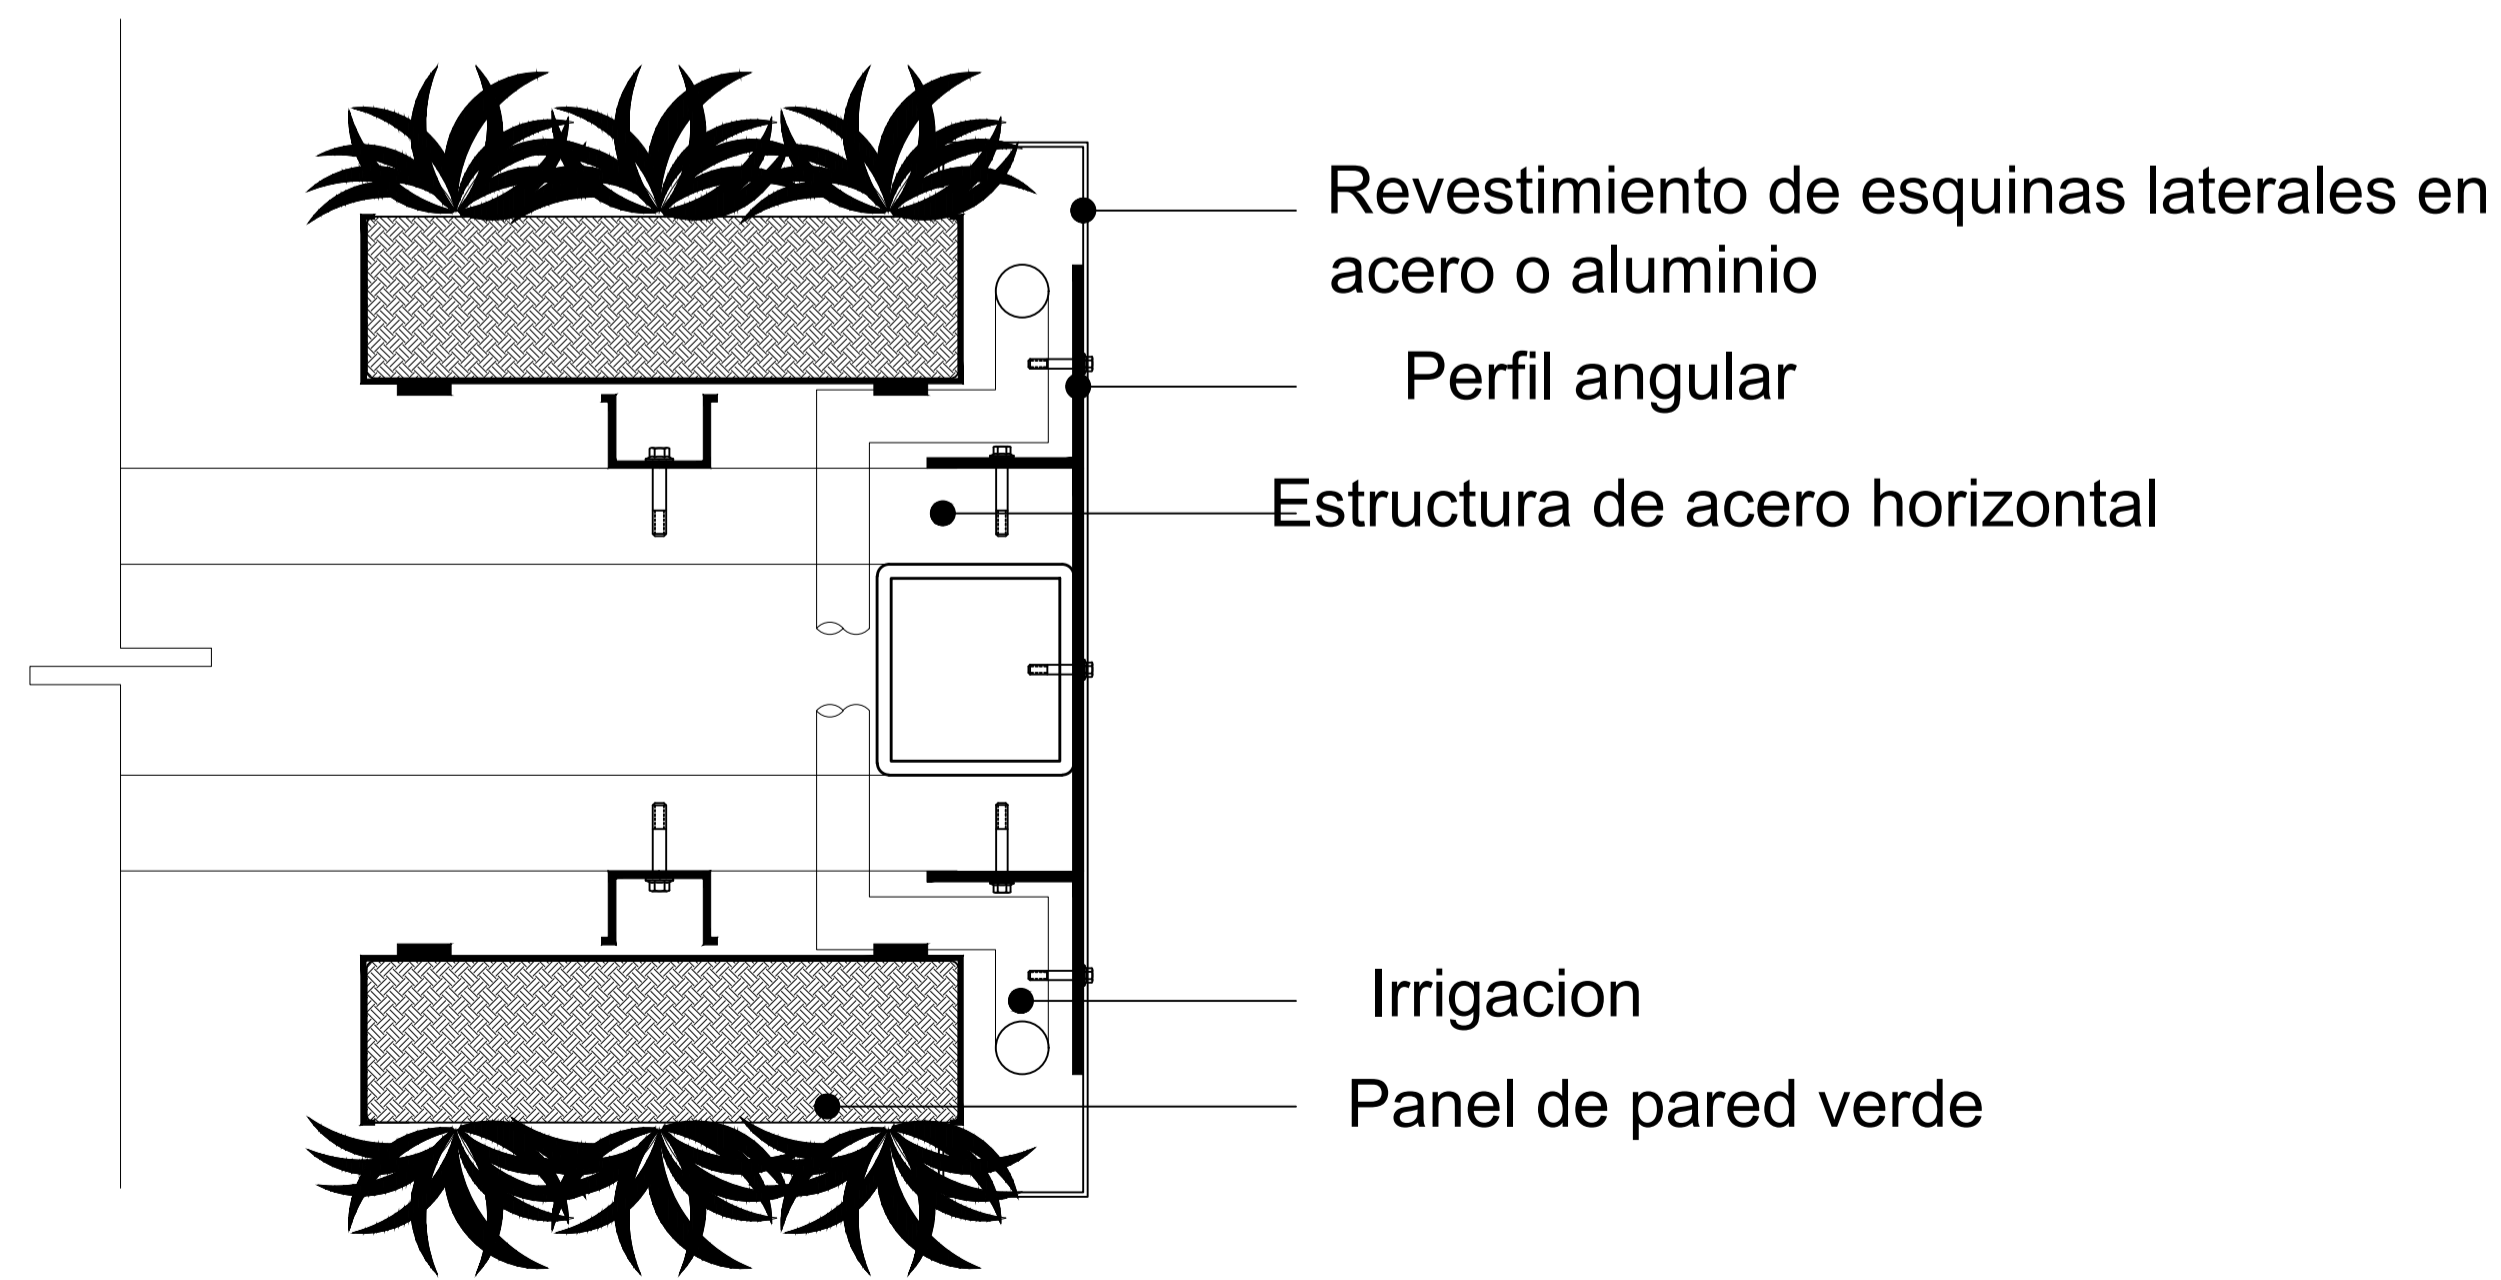

CERCO VERDE
ESC. 1/50

CORTE A-A
ESC. 1/25

DETALLE DE ANCLAJE

DETALLE A
ESC. 1/5

DETALLE DE ANCLAJE

DETALLE B
ESC. 1/5

	UNIVERSIDAD PRIVADA DE TACNA FACULTAD DE ARQUITECTURA Y URBANISMO	
	PROYECTO: DISEÑO ARQUITECTÓNICO DE LA INSTITUCIÓN EDUCATIVA GUILLERMO ALIZA ARCE PARA SU INTEGRACIÓN CON LA COMUNIDAD, EN EL DISTRITO DE ALTO DE LA ALIANZA, REGIÓN TACNA - 2020 ^o	
	VIII TALLER TUTORIAL DE TESIS	
	PLANO: DETALLE DE CERCO VERDE	
	ASesor: ARQ. ALDO GAMBETA MONTALVO ESCALA: INDICADA	TESISISTAS: BACH. ARQ. SJAM S. HURTADO GUERRERO BACH. ARQ. KAREN E. SANTANA CUADROS FECHA: NOVIEMBRE 2020