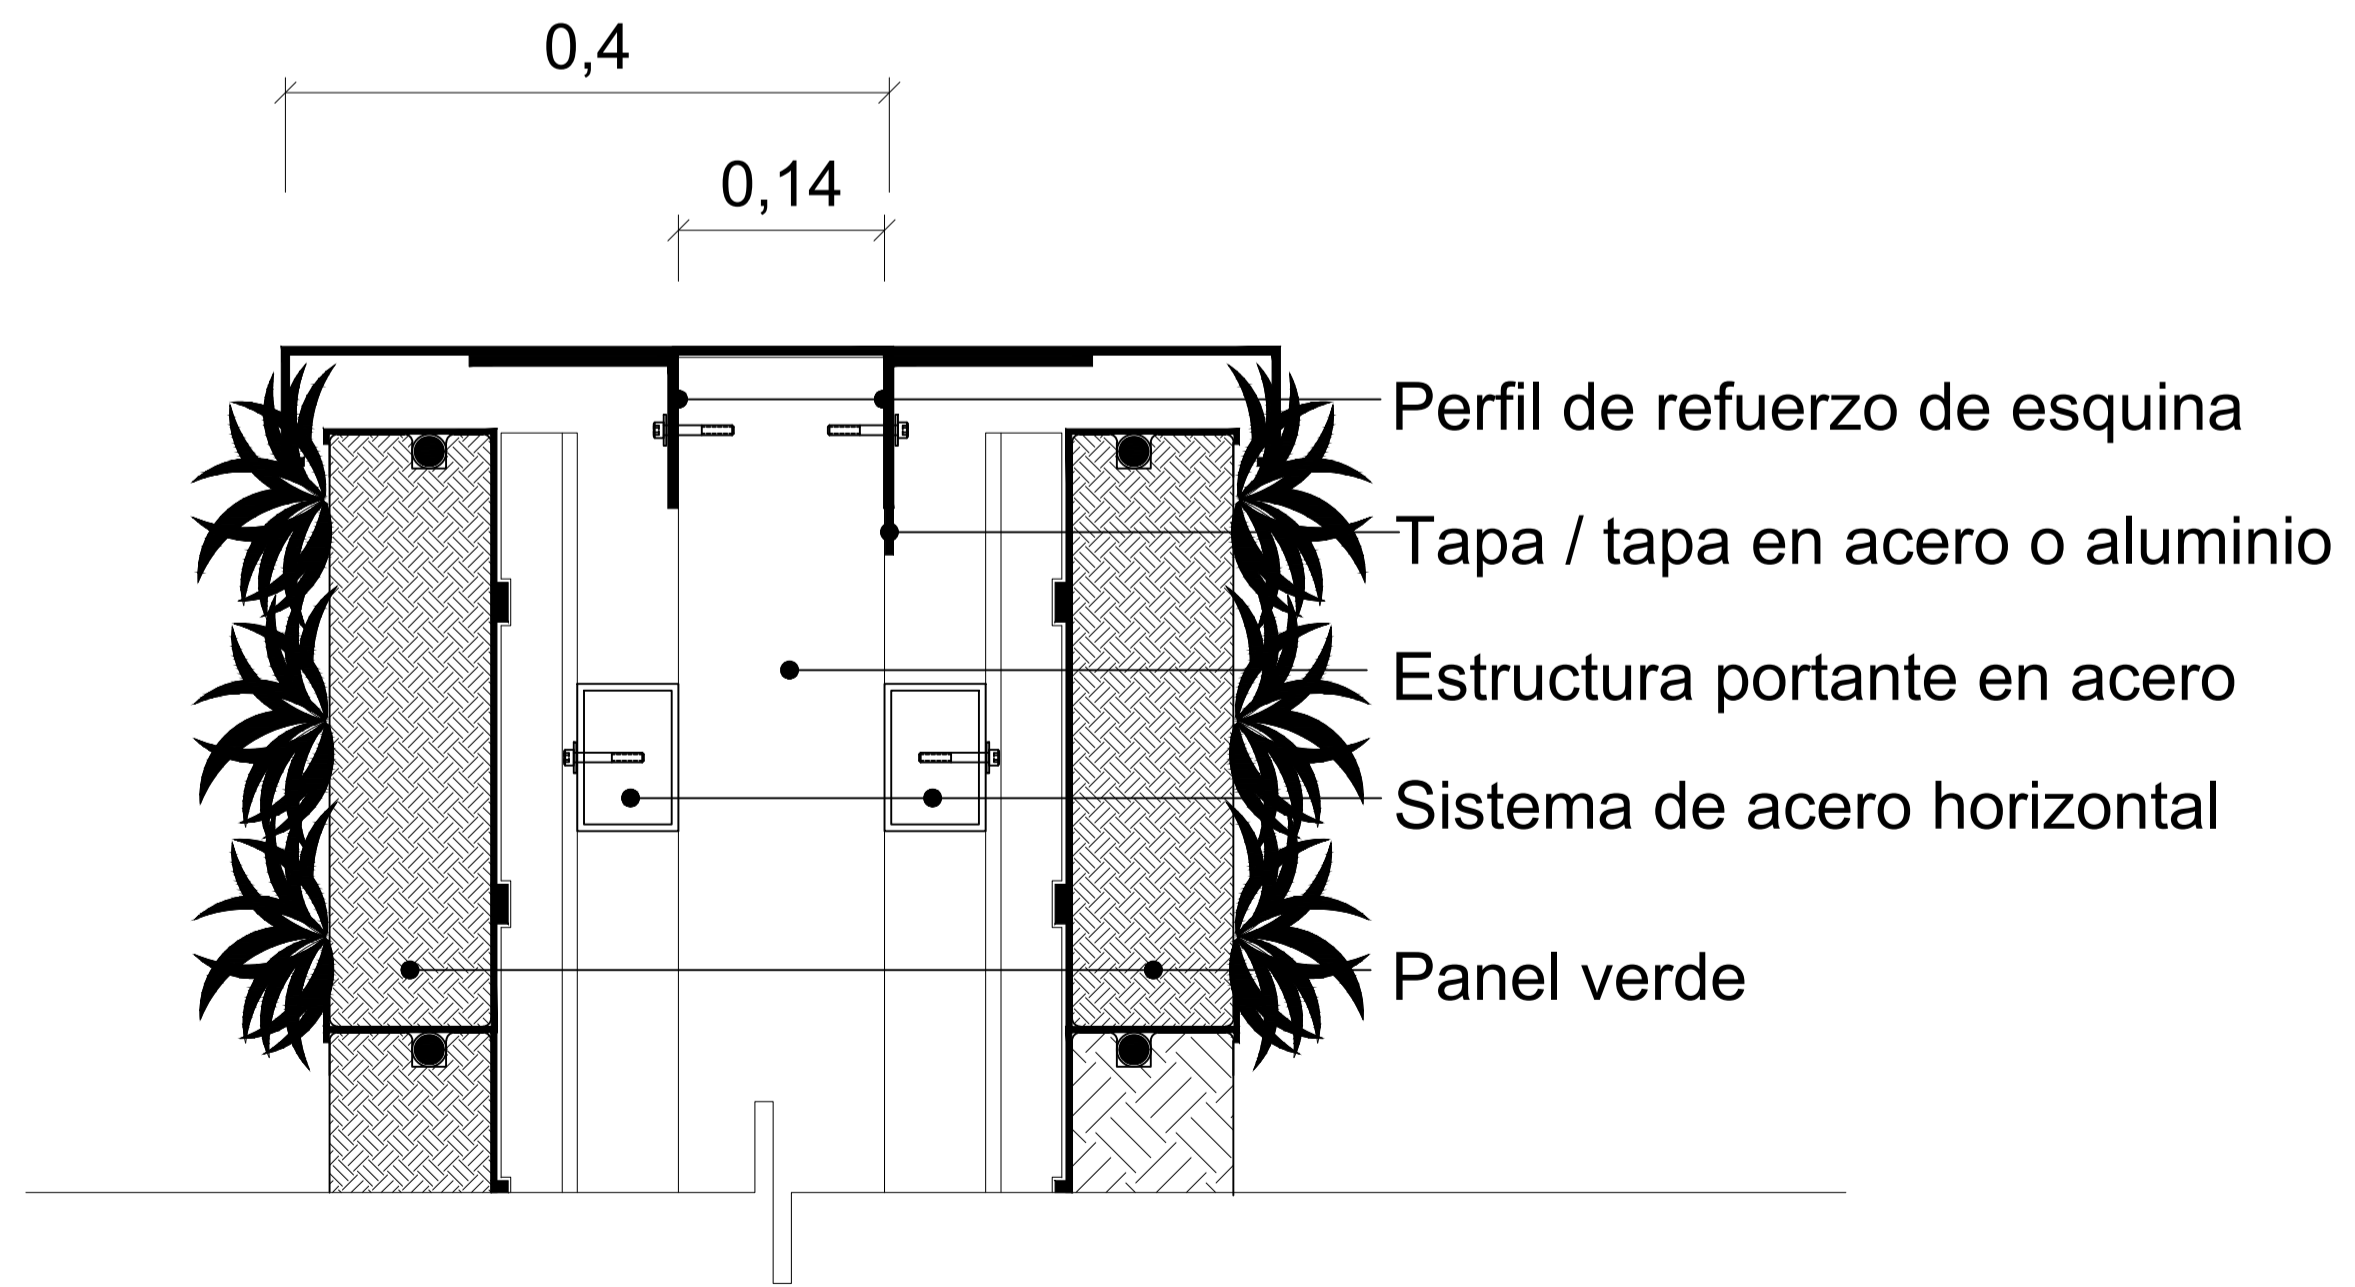

CERCO VERDE
ESC. 1/50

CORTE A-A
ESC. 1/25

DETALLE DE ANCLAJE

DETALLE A
ESC. 1/5

DETALLE DE ANCLAJE

DETALLE B
ESC. 1/5

	UNIVERSIDAD PRIVADA DE TACNA FACULTAD DE ARQUITECTURA Y URBANISMO	
	PROYECTO: DISEÑO ARQUITECTÓNICO DE LA INSTITUCIÓN EDUCATIVA GUILLERMO ALIZA ARCE PARA SU INTEGRACIÓN CON LA COMUNIDAD, EN EL DISTRITO DE ALTO DE LA ALIANZA, REGIÓN TACNA - 2020 ^o	
	VIII TALLER TUTORIAL DE TESIS	
	PLANO: DETALLE DE CERCO VERDE	
	ASesor: ARQ. ALDO GAMBETA MONTALVO ESCALA: INDICADA	TESISISTAS: BACH. ARQ. SJAM S. HURTADO GUERRERO BACH. ARQ. KAREN E. SANTANA CUADROS FECHA: NOVIEMBRE 2020