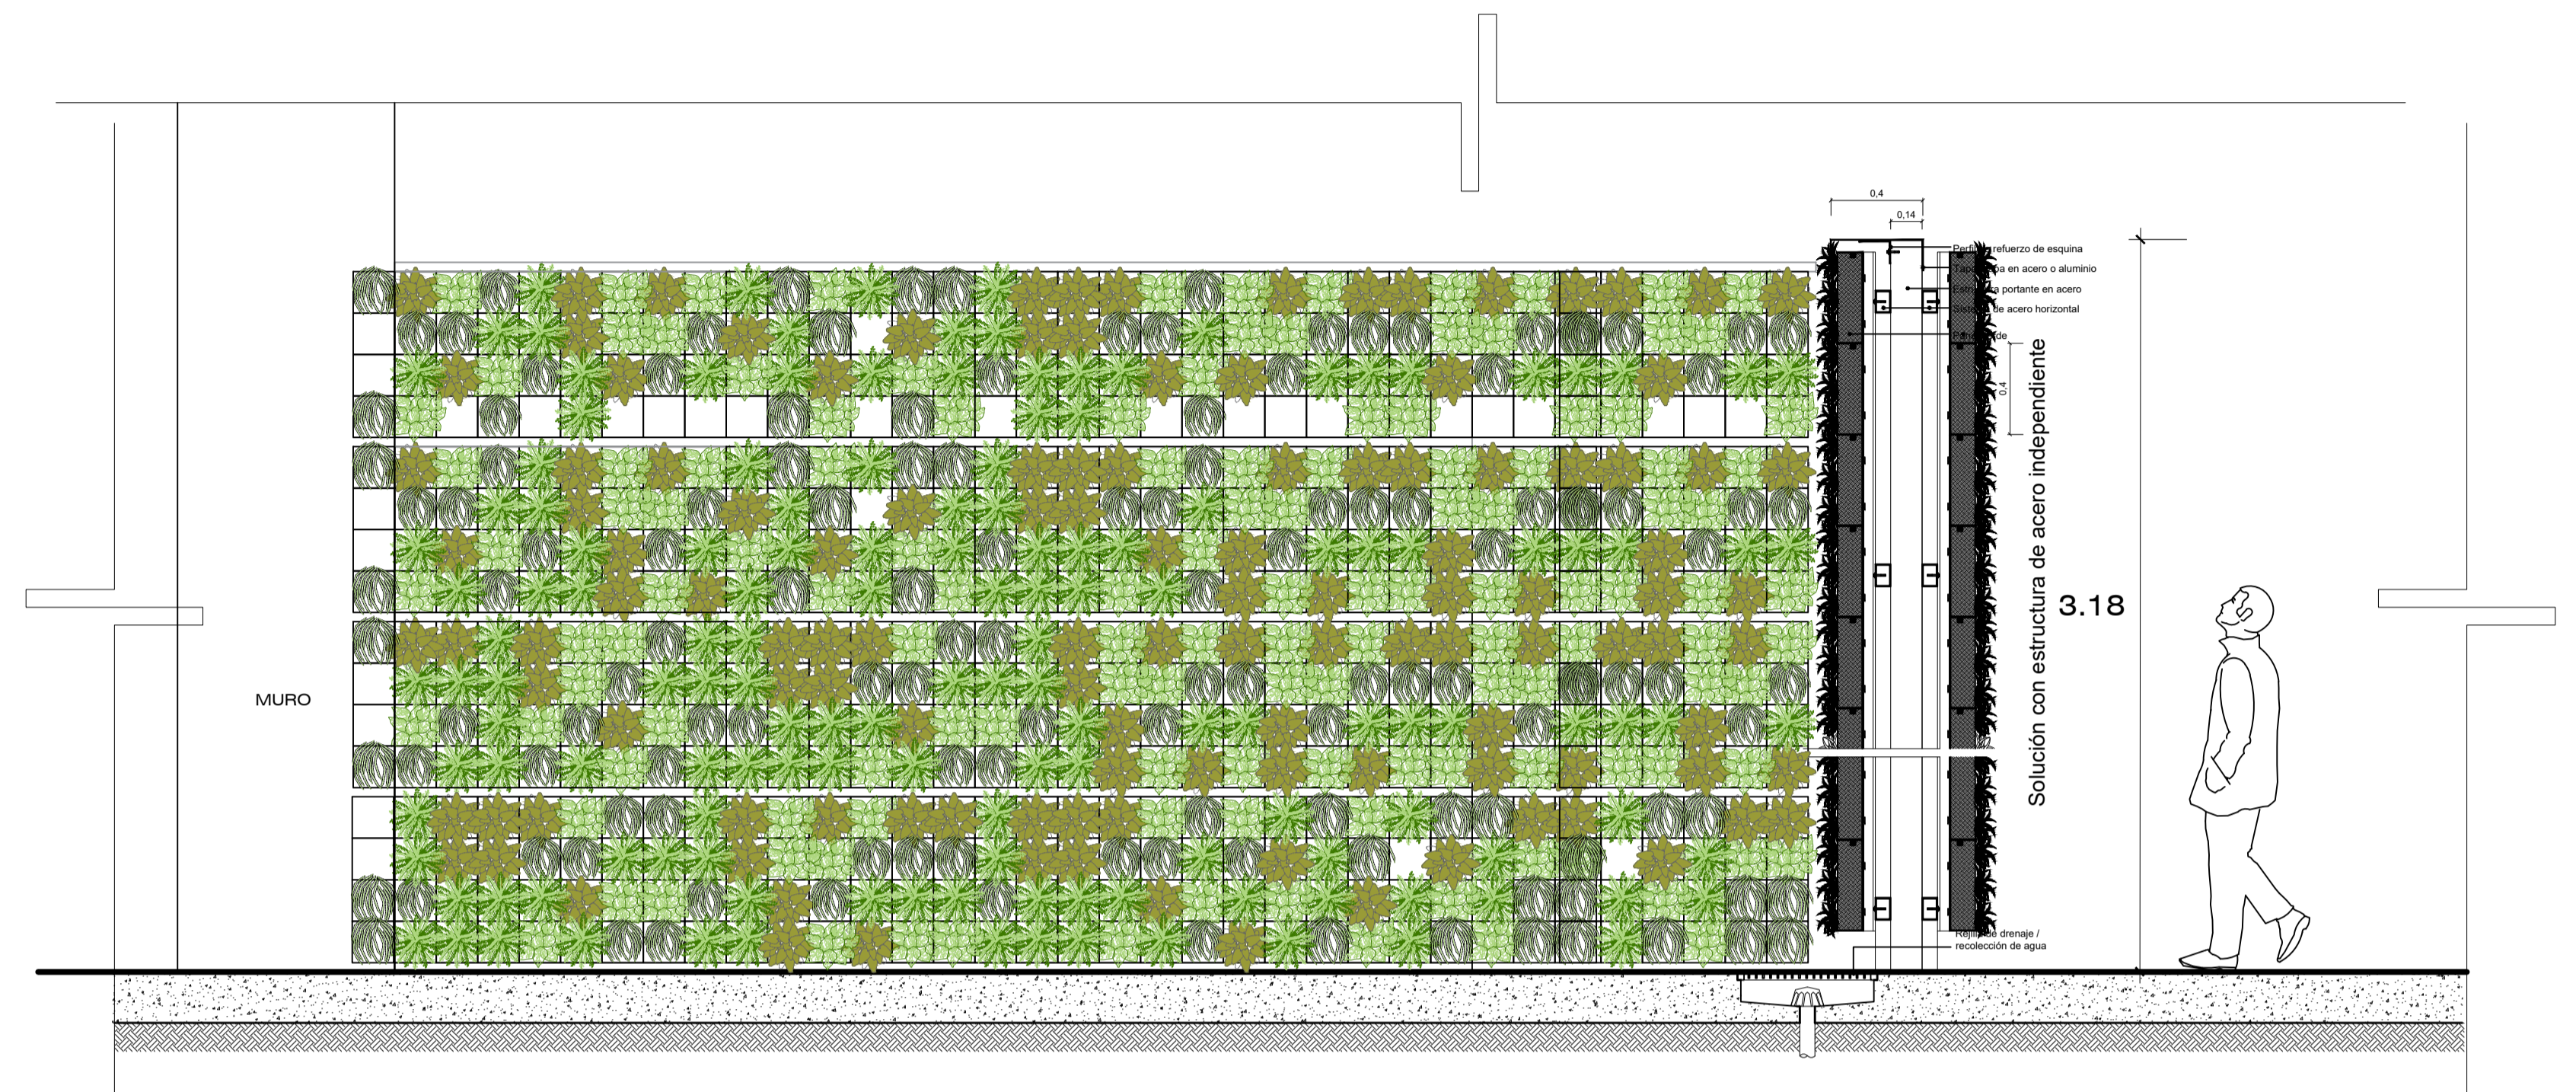

CERCO VERDE
ESC. 1/50

CORTE A-A
ESC. 1/25

DETALLE DE ANCLAJE

DETALLE A
ESC. 1/5

DETALLE DE ANCLAJE

DETALLE B
ESC. 1/5

	UNIVERSIDAD PRIVADA DE TACNA FACULTAD DE ARQUITECTURA Y URBANISMO	
	PROYECTO: DISEÑO ARQUITECTÓNICO DE LA INSTITUCIÓN EDUCATIVA GUILLERMO ALIZA ARCE PARA SU INTEGRACIÓN CON LA COMUNIDAD, EN EL DISTRITO DE ALTO DE LA ALIANZA, REGIÓN TACNA - 2020 ^o	
	VIII TALLER TUTORIAL DE TESIS	
	PLANO: DETALLE DE CERCO VERDE	
	ASesor: ARQ. ALDO GAMBETA MONTALVO ESCALA: INDICADA	TESISISTAS: BACH. ARQ. SJAM S. HURTADO GUERRERO BACH. ARQ. KAREN E. SANTANA CUADROS FECHA: NOVIEMBRE 2020