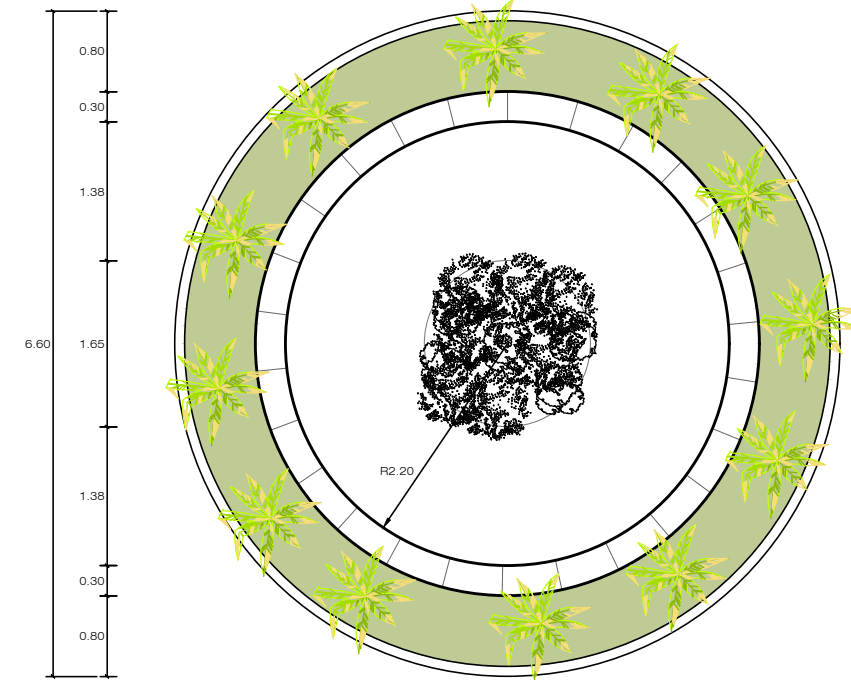

PLANTA DE FUENTE CIRCULAR

ESC: 1/75