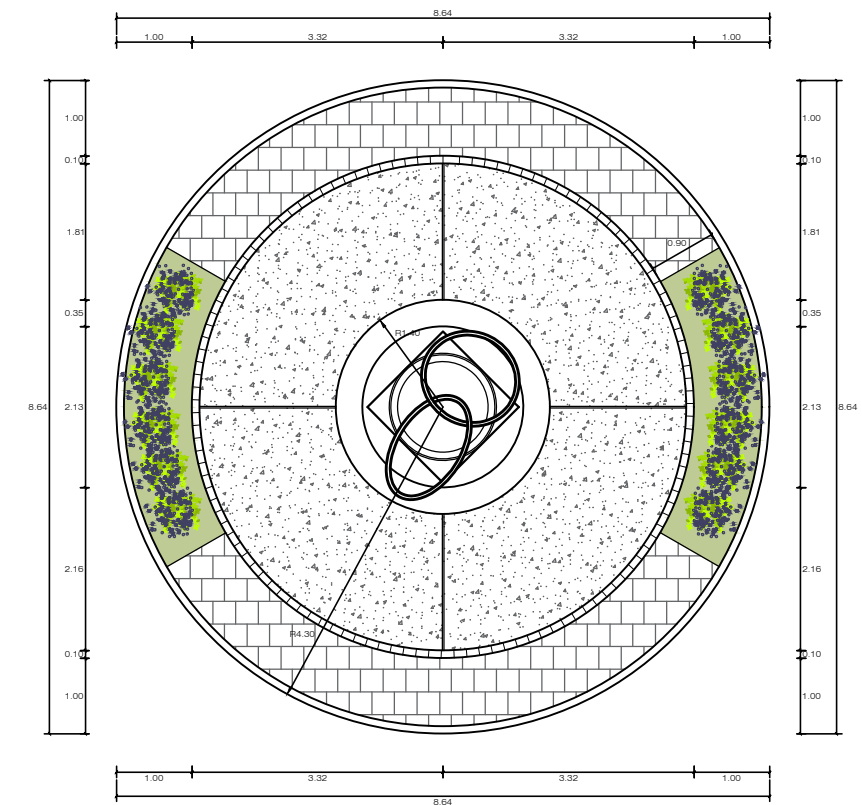

PLANTA DE FUENTE UNIÓN

ESC: 1/100