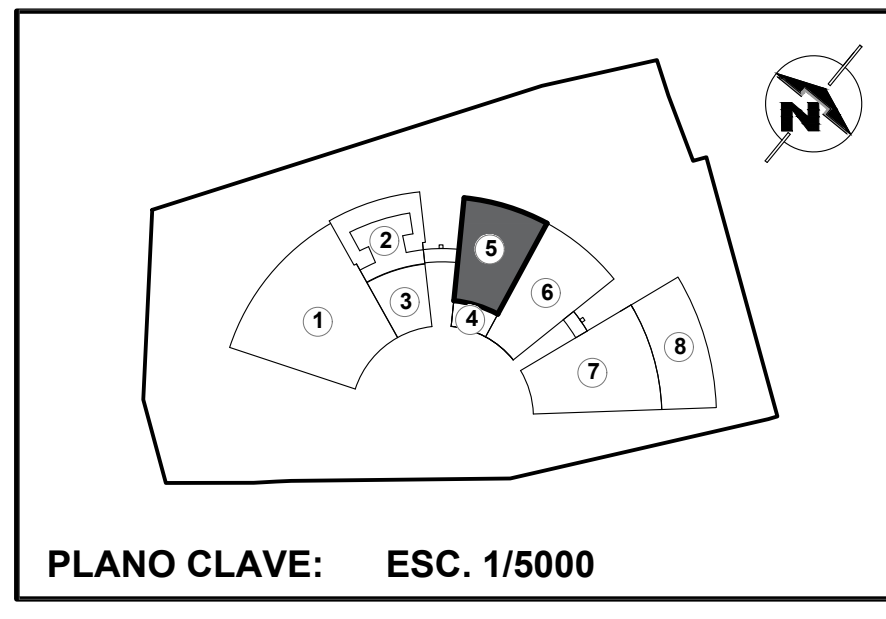

CUADRO DE VANOS DE VENTANAS					
CODIGO	ANCHO	ALTURA	ALFEIZER	DESCRIPCION	CANT.
V-1	1.80	2.10	0.90	Cristal templado corredizo incoloro con perfilado de aluminio negro e=8mm.	01
V-2	1.10	1.00	2.00	Cristal templado corredizo incoloro con perfilado de madera pino e=8mm.	03
V-3	1.20	1.00	2.00	Cristal templado corredizo incoloro con perfilado de aluminio negro e=8mm.	02
V-4	1.00	1.00	2.00	Cristal templado corredizo incoloro con perfilado de aluminio negro e=8mm.	02
V-5	2.00	2.00	1.00	Cristal templado corredizo incoloro con perfilado de madera pino e=8mm.	03

CUADRO DE VANOS DE PUERTAS - MAMPARAS					
CODIGO	ANCHO	ALTURA	ALFEIZER	DESCRIPCION	CANTIDAD
P-1	2.80	3.00	—	Puerta enchapada de madera pino natural con perfil de aluminio negro	02
P-2	1.00	3.00	—	Puerta enchapada de madera pino natural con perfil de aluminio negro	02
P-3	2.20	3.00	—	Puerta enchapada de madera pino natural con perfil de aluminio negro	01
P-4	2.00	3.00	—	Puerta enchapada de madera pino natural con perfil de aluminio negro	02
P-5	1.16	3.00	—	Puerta enchapada de madera pino natural con perfil de aluminio negro	01
P-6	1.00	3.00	—	Puerta enchapada de madera pino natural con perfil de aluminio negro	01
P-7	0.90	3.00	—	Puerta enchapada de madera pino natural con perfil de aluminio negro	06
P-8	0.80	2.50	—	Puerta enchapada de madera pino natural con perfil de aluminio negro	07
P-9	0.65	2.50	—	Puerta enchapada de madera pino natural con perfil de aluminio negro	14
P-10	0.60	2.50	—	Puerta enchapada de madera pino natural con perfil de aluminio negro	14
M-1	0.92	3.50	—	Mampara cristal templado corrediza con perfil de aluminio	02
M-2	6.00	3.50	—	Mampara cristal templado corrediza con perfil de aluminio	02