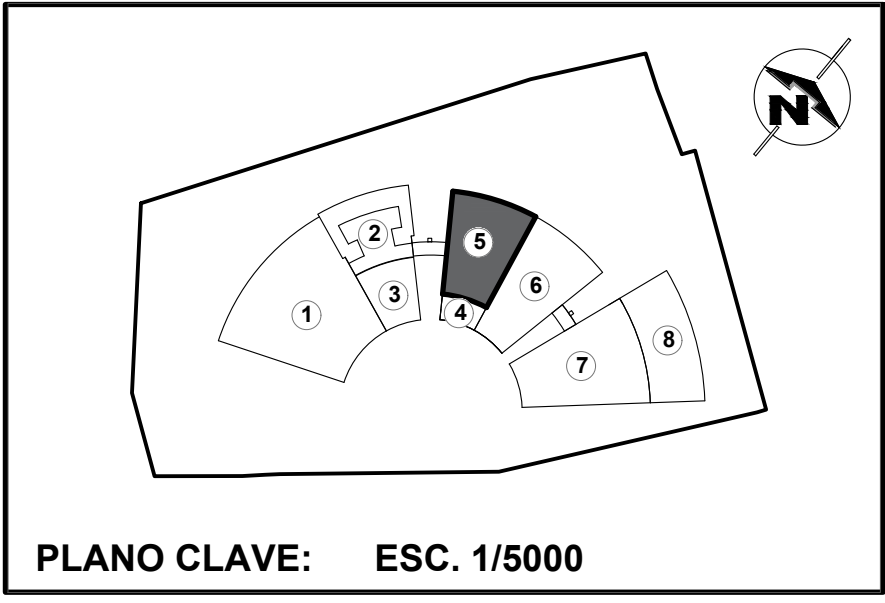

ACABADOS	CUADRO DE ACABADOS									
	PISOS	MUROS	CONTRA ZOCALOS	PUERTAS	VENTANA	APARATOS SANITARIOS	PUERTAS	VENTANA	APARATOS SANITARIOS	PUERTAS
TIENDA INDEPENDIENTE	●	●	●	●	●	●	●	●	●	●
SS.HH. MUJERES	●	●	●	●	●	●	●	●	●	●
SS.HH. HOMBRES	●	●	●	●	●	●	●	●	●	●

CUADRO DE VANOS DE PUERTAS - MAMPARAS					
CODIGO	ANCHO	ALTURA	ALFEIZER	DESCRIPCION	CANTIDAD
P-1	0.90	2.50	—	Puerta enchapada de madera pino natural con perfil de aluminio negro	02
P-2	1.00	2.50	—	Puerta enchapada de madera pino natural con perfil de aluminio negro	02
P-3	0.65	2.50	—	Puerta enchapada de madera pino natural con perfil de aluminio negro	06
P-4	0.80	2.50	—	Puerta enchapada de madera pino natural con perfil de aluminio negro	12
P-5	1.00	2.50	—	Puerta enchapada de madera pino natural con perfil de aluminio negro	04
M-1	4.71	3.50	—	Mampara cristal templado corrediza con perfil de aluminio	01
M-2	5.80	3.50	—	Mampara cristal templado corrediza con perfil de aluminio	02
M-3	5.51	3.50	—	Mampara cristal templado corrediza con perfil de aluminio	01
M-4	5.34	3.50	—	Mampara cristal templado corrediza con perfil de aluminio	01
M-5	5.49	3.50	—	Mampara cristal templado corrediza con perfil de aluminio	01
M-6	6.02	3.50	—	Mampara cristal templado corrediza con perfil de aluminio	01

CUADRO DE VANOS DE PUERTAS - MAMPARAS					
CODIGO	ANCHO	ALTURA	ALFEIZER	DESCRIPCION	CANTIDAD
M-7	5.84	3.50	—	Mampara cristal templado corrediza con perfil de aluminio	01
M-8	5.77	3.50	—	Mampara cristal templado corrediza con perfil de aluminio	01
M-9	3.86	3.50	—	Mampara cristal templado corrediza con perfil de aluminio	01
M-10	7.01	3.50	—	Mampara cristal templado corrediza con perfil de aluminio	01
M-11	6.85	3.50	—	Mampara cristal templado corrediza con perfil de aluminio	01
M-12	6.77	3.50	—	Mampara cristal templado corrediza con perfil de aluminio	01
M-13	3.69	3.50	—	Mampara cristal templado corrediza con perfil de aluminio	01
M-14	3.08	3.50	—	Mampara cristal templado corrediza con perfil de aluminio	01
M-15	3.65	3.50	—	Mampara cristal templado corrediza con perfil de aluminio	04
M-16	3.58	3.50	—	Mampara cristal templado corrediza con perfil de aluminio	02
M-17	3.53	3.50	—	Mampara cristal templado corrediza con perfil de aluminio	01